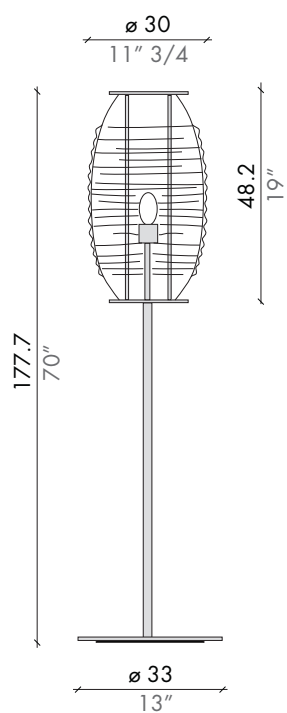

KIOTO - TR

Design: Paolo Crepax - Silvio Zanon 2002

Code		W	IP
KIOTO-TR	E27	150	20
	E27/AL	150	20