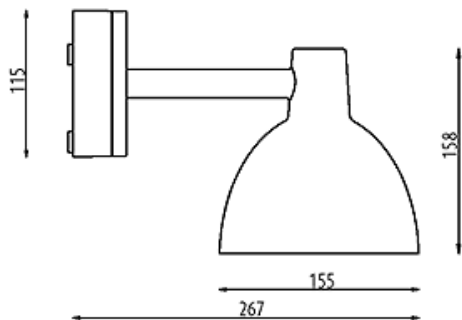

Toldbod 155 Parete

Progetto: Louis Poulsen Lighting A/S

Specifica

Toldbod 155 a parete emette luce anabagliante verso il basso. La parte interna è verniciata in bianco per assicurare una buona riflessione, rendendo il l'apparecchio il più efficiente possibile.

Terminare

Color alluminio testurizzato o nero, verniciato a polveri.

Materiale

Testa di fissaggio: Fuso a freddo alluminio.
Braccio: Fuso a freddo alluminio. Schermatura:
Taglio al laser acrilico satinato. Scatola a parete:
Pressofuso alluminio.

Montaggio

Morsettiera: 1x3x2.5 mm². Ingressi cavi: 2x inferiore + 2x ingressi posteriori per cavo Ø 10-14.5 mm. Collegamento in serie: consentito max. 3x1,5 mm².

Peso

Massimo 1,5kg.

Classe

Grado di protezione IP44. Classe di isolamento I.
Marchio F.

1. 1 | Codice prodotto
   TOL-155-W
2. 2 | Sorgente di illuminazione
   1x40W D45 Sat. E14
3. 3 | Finitura
   NERO
   TESS. ALLUMINIO