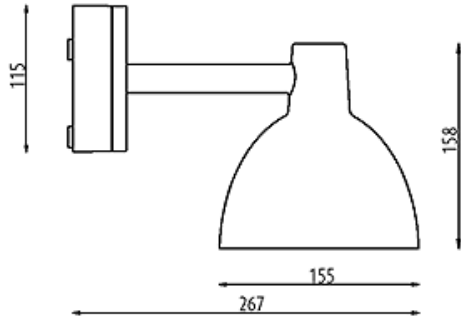

Toldbod 155 Wandleuchte

Design: Louis Poulsen Lighting A/S

A u s f ü h r u n g e n

Die Toldbod 155 Wandleuchte spendet ein blendfreies, nach unten gerichtetes Licht. Der weiße Innenanstrich sichert eine gute Reflexion und damit eine effiziente Beleuchtung.

Oberfläche
Alufarben, strukturiert oder schwarz, pulverbeschichtet.

Material
Diffusor: lasergeschnittener Acryl, satiniert.
Leuchtenkopf: Aluminium, kokillenguß.
Wandarm: Aluminium, kokillenguß. Wanddose: Aluminiumdruckguß.

Montage
Anschlussklemme: 5x2,5mm². Kabeleinführung: 2 im Boden Durchmesser bis 17mm.
Durchgangsverdrahtung zugelassen bis max. 5x2,5mm².

Gewicht
Max. 1,5kg.

Schutz
Schutzart IP44. Schutzklasse I. F-Zeichen: Ja.

1. 1 | Produkt Code
   TOL-155-W
2. 2 | Leuchtmittel
   1x40W D45 Matt E14
3. 3 | Oberfläche
   ALUFARB STRUKT
   SCHW