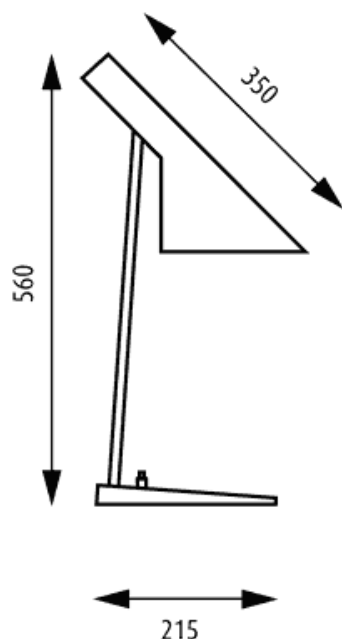

Oberfläche
Weiß, Graphitgrau oder Schwarz, nasslackiert.

Material
Schirm: Stahl, gezogen. Leuchtenfuß: Zinkdruckguss. Standrohr: Stahl.

Montage
Zuleitungslänge: 2,4m. Schalter: Schalter im Leuchtenfuß.

Gewicht
Max. 2,5kg.

Design: Arne Jacobsen

Specification

AJ Table has a fixture head with a distinct asymmetrical shape, which determines the light characteristics of the fixture. The fixture head is tiltable. The base of the table lamp has a hole, originally made to accommodate an ashtray. Without the ashtray, however, the hole adds elegance and lightness to the design. The unique quality of its design idiom has made these fixtures modern classics.

Finish
White, graphite grey or black, wet painted.

Material
Shade: Spun steel. Base: Die cast zinc. Stem: Steel.

Mounting
Cable type: PVC cord with plug. Cable length: 2.4m. Light control: Switch in lamp stand.

AJ Lampe de Table

Design: Arne Jacobsen

Spécification

La forme asymétrique particulière de la tête de la lampe de table AJ détermine ses caractéristiques d'éclairage. La tête est orientable. L'orifice dans le socle du lampadaire souligne l'élégance et la légèreté du design. Grâce à son expression unique, ce luminaire reste un classique moderne.