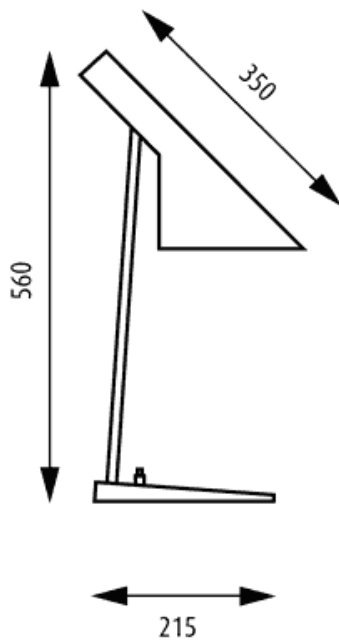

Oberfläche
Weiß, Graphitgrau oder Schwarz, nasslackiert.

Material
Schirm: Stahl, gezogen. Leuchtenfuß: Zinkdruckguss. Standrohr: Stahl.

Montage
Zuleitungslänge: 2,4m. Schalter: Schalter im Leuchtenfuß.

Gewicht
Max. 2,5kg.

Design: Arne Jacobsen

Specification

AJ Table has a fixture head with a distinct asymmetrical shape, which determines the light characteristics of the fixture. The fixture head is tiltable. The base of the table lamp has a hole, originally made to accommodate an ashtray. Without the ashtray, however, the hole adds elegance and lightness to the design. The unique quality of its design idiom has made these fixtures modern classics.

Finish
White, graphite grey or black, wet painted.

Material
Shade: Spun steel. Base: Die cast zinc. Stem: Steel.

Mounting
Cable type: PVC cord with plug. Cable length: 2.4m. Light control: Switch in lamp stand.

AJ Lampe de Table

Design: Arne Jacobsen

Spécification

La forme asymétrique particulière de la tête de la lampe de table AJ détermine ses caractéristiques d'éclairage. La tête est orientable. L'orifice dans le socle du lampadaire souligne l'élégance et la légèreté du design. Grâce à son expression unique, ce luminaire reste un classique moderne.