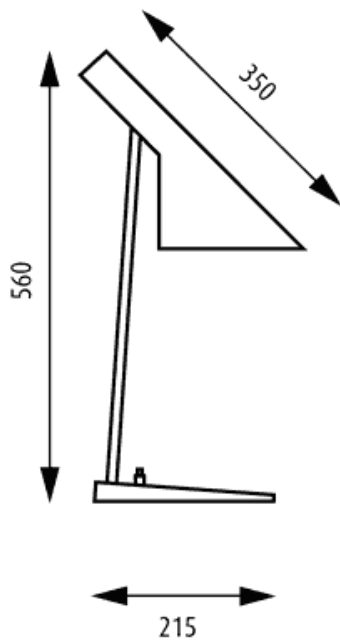

Oberfläche
Weiß, Graphitgrau oder Schwarz, nasslackiert.

Material
Schirm: Stahl, gezogen. Leuchtenfuß: Zinkdruckguss. Standrohr: Stahl.

Montage
Zuleitungslänge: 2,4m. Schalter: Schalter im Leuchtenfuß.

Gewicht
Max. 2,5kg.

Design: Arne Jacobsen

Specification

AJ Table has a fixture head with a distinct asymmetrical shape, which determines the light characteristics of the fixture. The fixture head is tiltable. The base of the table lamp has a hole, originally made to accommodate an ashtray. Without the ashtray, however, the hole adds elegance and lightness to the design. The unique quality of its design idiom has made these fixtures modern classics.

AJ Lampe de Table

Design: Arne Jacobsen

Spécification

La forme asymétrique particulière de la tête de la lampe de table AJ détermine ses caractéristiques d'éclairage. La tête est orientable. L'orifice dans le socle du lampadaire souligne l'élégance et la légèreté du design. Grâce à son expression unique, ce luminaire reste un classique moderne.

AJ Tavolo

Progetto: Arne Jacobsen

Specifica

AJ da tavolo è dotata di uno schermo inclinabile dalla forma asimmetrica particolare che contraddistingue l'apparecchio. La base ha un foro che originariamente serviva per alloggiare il posacenere e pur in assenza di quest'ultimo conferisce eleganza e leggerezza all'apparecchio. La qualità unica del suo disegno lo rende un classico senza tempo.