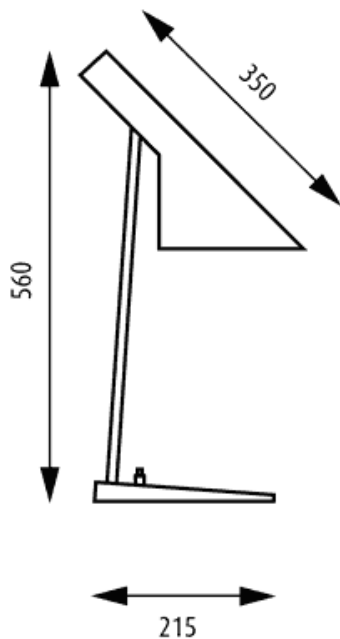

AJ Tischleuchte

Design: Arne Jacobsen

A u s f ü h r u n g e n

Die AJ Tischleuchte fällt durch ihren außergewöhnlichen, schwenkbaren Schirm auf, dessen asymmetrische Form das Licht entsprechend verteilt. Der Leuchtenfuß mit der charakteristischen Öffnung trägt zur Eleganz und Schwerelosigkeit des Designs bei. Die AJ Tischleuchte – ein Klassiker der Moderne.

Oberfläche
Weiß, Graphitgrau oder Schwarz, nasslackiert.

Material
Schirm: Stahl, gezogen. Leuchtenfuß: Zinkdruckguss. Standrohr: Stahl.

Montage
Zuleitungslänge: 2,4m. Schalter: Schalter im Leuchtenfuß.

Gewicht
Max. 2,5kg.

Schutz
Schutzart IP20. Schutzklasse II. F-Zeichen: Ja.

1. 1 | Produkt Code
   AJ-T
2. 2 | Leuchtmittel
   1x60W A60 Matt E27
3. 3 | Oberfläche
   GRAPHITGRAU
   SCHW
   WEIß
4. 4 | Zuleitung
   KUNSTST SCHW
   KUNSTST W