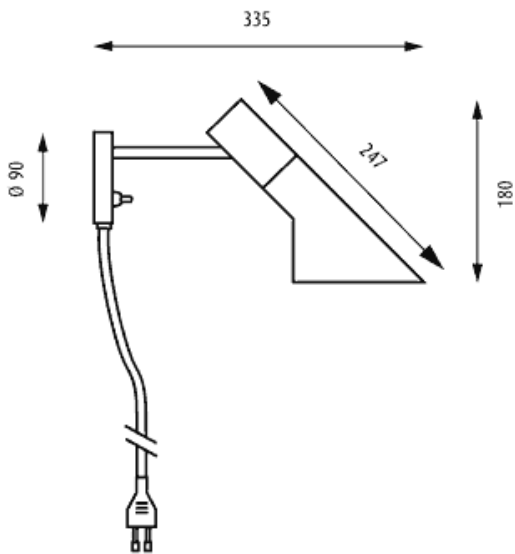

Oberfläche
Weiß, Graphitgrau oder Schwarz, nasslackiert.

Material
Schirm: Stahl, gezogen. Wanddose: Stahl, gezogen. Arm: Stahl.

Montage
Zuleitungslänge: 2,4m. Schalter: Druckschalter auf Wanddose.

Gewicht
Max. 1kg.

AJ Wall

Design: Arne Jacobsen

Specification

AJ Wall has a fixture head with a distinct, asymmetrical shape, which determines the light characteristics of the fixture. The fixture head is tiltable. The unique quality of the design idiom has made the fixture a modern classic. The luminaire backplate includes a switch.

Finish
White, graphite grey or black, wet painted.

Material
Shade: Spun steel. Wall box: Spun steel. Arm: Steel.

Mounting
Cable type: PVC cord with plug. Cable length: 2.4m. Light control: Switch in wallbox.

AJ Applique

Design: Arne Jacobsen

Spécification

La forme asymétrique particulière de la tête de l'applique AJ détermine ses caractéristiques d'éclairage. La tête est orientable. L'orifice dans le socle du lampadaire souligne l'élégance et la légèreté du design. Grâce à son expression unique, ce luminaire reste un classique moderne.