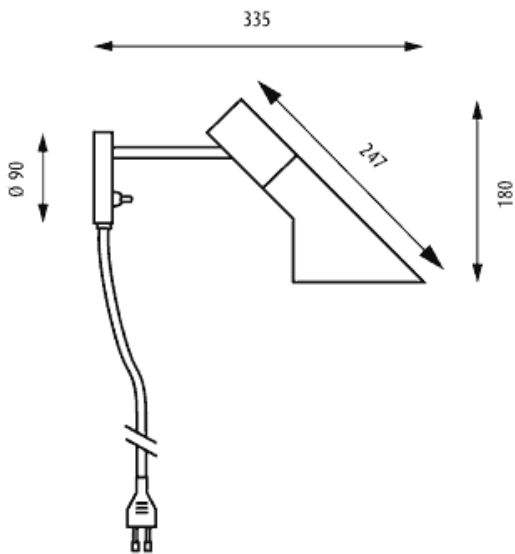

Oberfläche
Weiß, Graphitgrau oder Schwarz, nasslackiert.

Material
Schirm: Stahl, gezogen. Wanddose: Stahl, gezogen. Arm: Stahl.

Montage
Zuleitungslänge: 2,4m. Schalter: Druckschalter auf Wanddose.

Gewicht
Max. 1kg.

AJ Wall

Design: Arne Jacobsen

Specification

AJ Wall has a fixture head with a distinct, asymmetrical shape, which determines the light characteristics of the fixture. The fixture head is tiltable. The unique quality of the design idiom has made the fixture a modern classic. The luminaire backplate includes a switch.

AJ Applique

Design: Arne Jacobsen

Spécification

La forme asymétrique particulière de la tête de l'applique AJ détermine ses caractéristiques d'éclairage. La tête est orientable. L'orifice dans le socle du lampadaire souligne l'élégance et la légèreté du design. Grâce à son expression unique, ce luminaire reste un classique moderne.