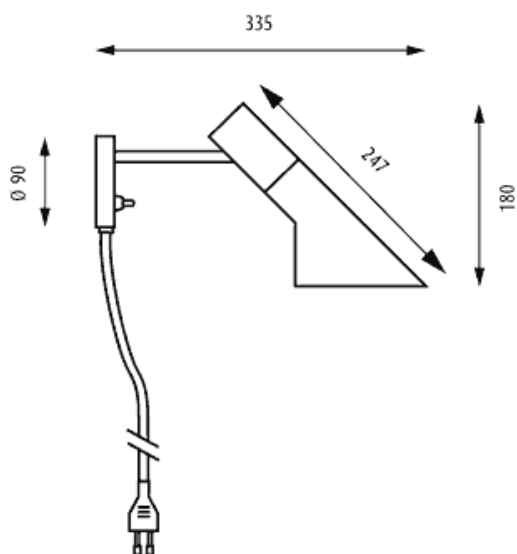

Oberfläche
Weiß, Graphitgrau oder Schwarz, nasslackiert.

Material
Schirm: Stahl, gezogen. Wanddose: Stahl, gezogen. Arm: Stahl.

Montage
Zuleitungslänge: 2,4m. Schalter: Druckschalter auf Wanddose.

Gewicht
Max. 1kg.

AJ Applique

Design: Arne Jacobsen

Spécification

La forme asymétrique particulière de la tête de l'applique AJ détermine ses caractéristiques d'éclairage. La tête est orientable. L'orifice dans le socle du lampadaire souligne l'élégance et la légèreté du design. Grâce à son expression unique, ce luminaire reste un classique moderne.

Finition

Blanc, graphite ou noir, peinture liquide.

Matériaux

Abat-jour: Acier étiré. Boîte murale: Acier étiré.
Bras: Acier.

Montage

Longueur de câble: 2,4m. Interrupteur: Sur boîte murale.

Poids

Maxi 1kg.

AJ Parete

Progetto: Arne Jacobsen

Specifica

AJ Parete è dotata di una testa inclinabile di forma asimmetrica che determina le caratteristiche illuminotecniche dell'apparecchio. La qualità unica del disegno ha reso questo apparecchio un classico senza tempo. La piastra posteriore include un interruttore.