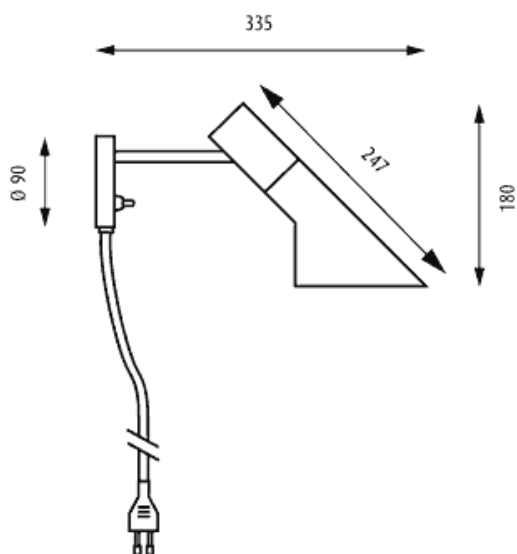

AJ Royal Wandleuchte

Design: Arne Jacobsen

A u s f ü h r u n g e n

AJ Royal fällt durch ihren außergewöhnlichen, schwenkbaren Schirm auf, dessen asymmetrische Form das Licht entsprechend verteilt. AJ Royal – ein Klassiker der Moderne. Der Druckschalter befindet sich auf der Wanddose.

Oberfläche
Weiß, Graphitgrau oder Schwarz, nasslackiert.

Material
Schirm: Stahl, gezogen. Wanddose: Stahl, gezogen. Arm: Stahl.

Montage
Zuleitungslänge: 2,4m. Schalter: Druckschalter auf Wanddose.

Gewicht
Max. 1kg.

AJ Wall

Design: Arne Jacobsen

Specification

AJ Wall has a fixture head with a distinct, asymmetrical shape, which determines the light characteristics of the fixture. The fixture head is tiltable. The unique quality of the design idiom has made the fixture a modern classic. The luminaire backplate includes a switch.

AJ Applique

Design: Arne Jacobsen

Spécification

La forme asymétrique particulière de la tête de l'applique AJ détermine ses caractéristiques d'éclairage. La tête est orientable. L'orifice dans le socle du lampadaire souligne l'élégance et la légèreté du design. Grâce à son expression unique, ce luminaire reste un classique moderne.