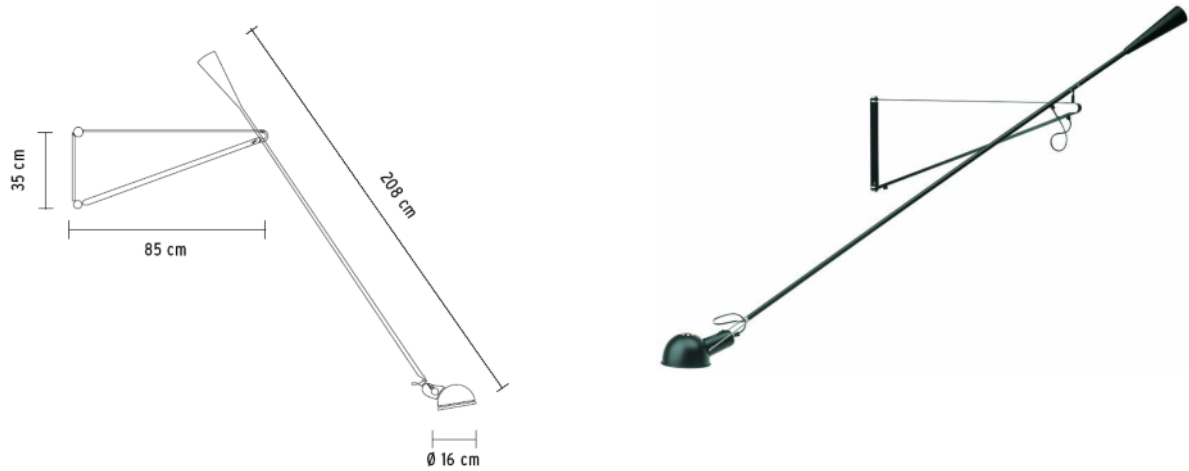

Abmessungen:

Leuchtenname:	265 grau..... Artikelnummer: A0300020 265 weiss..... Artikelnummer: A0300009 265 schwarz..... Artikelnummer: A0300030
Verpackungseinheit:	1
Produktbeschreibung:	Wandleuchte für direktes Licht. Reflektor und verstellbarer Arm aus flüssig-lackiertem Stahl. Reflektorhalterung aus verchromtem Messing. Kegelförmiges Gegengewicht aus Gußeisen. Wandbefestigung aus flüssig-lackiertem Stahl. Nutzlänge des Elektrokabels 203cm
Designer:	Paolo Rizzatto 1973
Auszeichnungen:	
Leuchtmittel:	1 x 75W E27 IAA/W
Anzahl Frachtstücke:	1
Verpackungsvolumen:	0,11 m ³
Gewicht in kg:	8,80 kg inkl. Verpackung 7,30 kg exkl. Verpackung