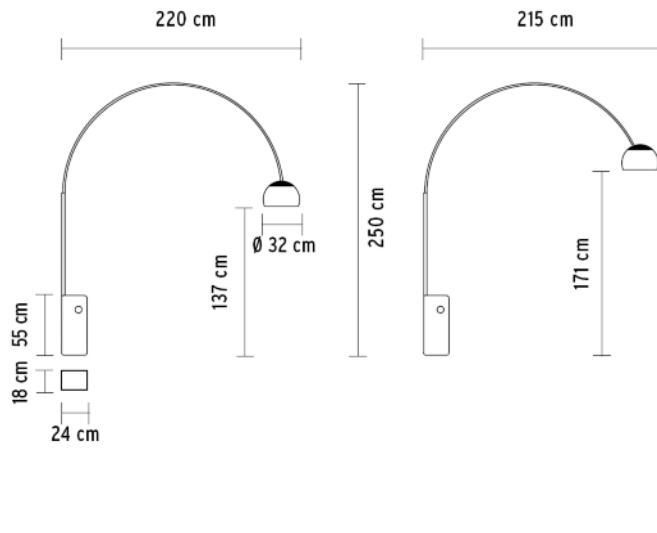

Abmessungen:

Leuchtenname:	Arco.....	Artikelnummer:	F0300000
Verpackungseinheit:	1		
Produktbeschreibung:	Stehleuchte für direktes Licht. Sockel aus weißem Carraramarmor. Verstellbarer und durch Ineinanderschieben der Bögen höhenregulierbarer Reflektor aus poliertem und zaponlackiertem Aluminiumguss. Gestänge aus satiniertem rostfreiem Stahl. Bedienung über Fußschalter am Kabel. Nutzlänge des Elektrokabels: 270 cm		
Designer:	Achille Castiglioni + Pier Giacomo Castiglioni 1962		
Auszeichnungen:			
Leuchtmittel:	1 x 100W E27 IA/S (inklusive)		
Anzahl Frachtstücke:	3 / Maße Box 1: 61,5cm Höhe x 32cm Breite x 25cm Tiefe - Gewicht 65 kg Maße Box 2: 37,5cm Höhe x 37,5cm Breite x 27cm Tiefe - Gewicht 2,4 kg Maße Box 3: 152cm Höhe x 24cm Breite x 7,5 cm Tiefe - Gewicht 3,8 kg (Stäbe)		
Verpackungsvolumen:	0,12 m ³		
Gewicht in kg:	71,2		