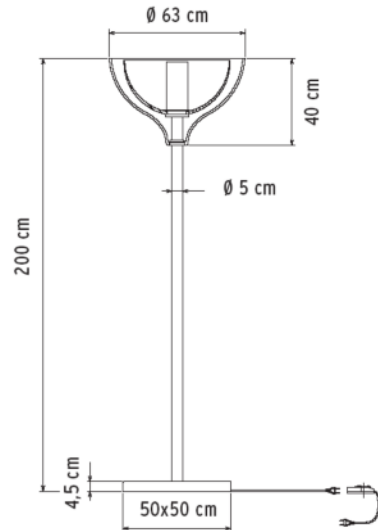

## Abmessungen:

<b>Leuchtenname:</b>	XXL nickel matt.....Artikelnummer: F9600058 XXL bronze matt galvanisiert.....Artikelnummer: F9600043
<b>Produktbeschreibung:</b>	Bodenleuchte für diffuses Licht. Metallstruktur in folgenden Ausführungen: matt vernickelt oder bronzefarbig galvanisiert. Äußerer Diffusor aus transparentem Glas. Interner Diffusor aus mudgeblasenem, weißem Opalglas. Inklusive Dimmer.
<b>Designer:</b>	Antonio Citterio 2000/2001
<b>Leuchtmittel:</b>	1 x 500W E40 HSGS/F (inklusive)
<b>Anzahl Frachtstücke:</b>	3 (Base, Corpo und Diffusor)
<b>Verpackungsvolumen:</b>	0,382 m <sup>3</sup>
<b>Gewicht in kg:</b>	66,05 kg (inkl. Verpackung) 56,59 kg (exkl. Verpackung)