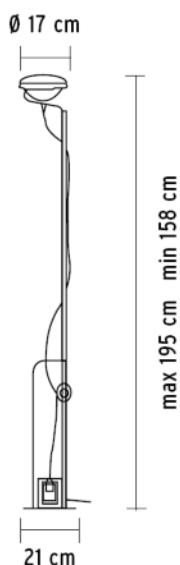

Abmessungen:

Leuchtenname:	Toio weiß..... Artikelnummer: F7600009 Toio schwarz..... Artikelnummer: F7600030 Toio rot..... Artikelnummer: F7600035
Verpackungseinheit:	1
Produktbeschreibung:	Stehleuchte für indirektes Licht. Fuß aus gekantetem und gebogenem Stahl. Struktur aus Stahlprofil, lackiert. Sechskantiger höhenverstellbarer Schaft aus vernickeltem Messing. Bedienung über Fußschalter im Kabel Nutzlänge des Kabel 247 cm
Designer:	Achille und Piergiacomo Castiglioni 1962
Auszeichnungen:	
Leuchtmittel:	1 x 300W 125V PAR56 GX16d (inkl.)
Anzahl Frachtstücke:	1
Verpackungsvolumen:	0,11 m ³
Gewicht in kg:	8,3 kg exkl. Verpackung 10,3 kg inkl. Verpackung