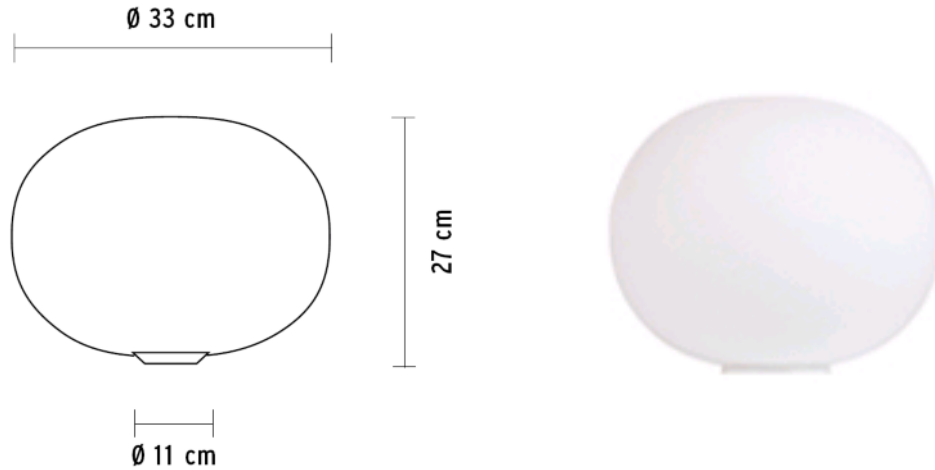

Abmessungen:

<b>Leuchtenname:</b>	Glo-Ball Basic 1.....Artikelnummer: F3021000	
<b>Verpackungseinheit:</b>	1	
<b>Produktbeschreibung:</b>	Tischleuchte für diffuses Licht. Diffusor aus mundgeblasenem Opalglas mit geätzter Außenfläche und einem Abdeckring mit Gewinde aus druckgegossener Aluminiumlegierung, galvanisch alodine-verchromt. Sockel besteht aus einem zu 30% glasfaserverstärktem spritzgegossenem Polyamidelement (UL-94 V2) und der Diffusorhalterung aus druckgegossener grau-lackierter Aluminiumlegierung. Dimmer zur Lichtstärkeregelung von 0% bis 100% am zweiadrigen Kabel, Nutzlänge des Elektrokabels 190cm. Schutzart: IP40.	
<b>Designer:</b>	Jasper Morrison, 1998	
<b>Auszeichnungen:</b>		
<b>Leuchtmittel:</b>	1 x 150W E27 HEG/F	
<b>Anzahl Frachtstücke:</b>	2	bestehend aus 1 x Diffusor 1 x Sockel
<b>Verpackungsvolumen:</b>	0,07 m <sup>3</sup>	
<b>Gewicht in kg:</b>	2,6 kg	