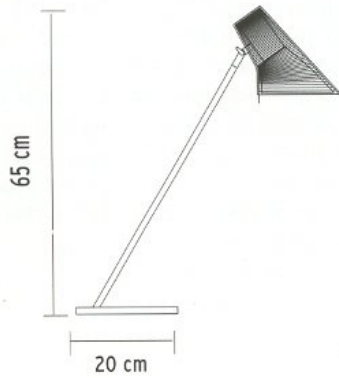

Abmessungen:

Leuchtenname:	Kelvin T aluminium.....Artikelnummer: F3212050 Kelvin T schwarz.....Artikelnummer: F3212030
Verpackungseinheit:	1
Produktbeschreibung:	Tischleuchte mit verstellbarem Kopf für direktes Licht. Innerer Reflektor aus weiß-lackiertem Aluminium, äußerer Reflektor aus semitransparentem spritzgegossenem Polykarbonat (UL-94 VO), Gestänge aus Aluminiumlegierung, Vierkantrohr (10 x 10mm), Fuß aus Metall (10 mm Höhe), poliert und mit transparentem Schutzlack überzogen. Transparentes Zuleitungskabel, Abmessungen: 200 mm x 690 mm
Designer:	Antonio Citterio mit Toan Nguyen 2003
Auszeichnungen:	
Leuchtmittel:	1 x max. 40W G9 HSGS/F (exkl.)
Anzahl Frachtstücke:	
Verpackungsvolumen:	
Gewicht in kg:	6,0