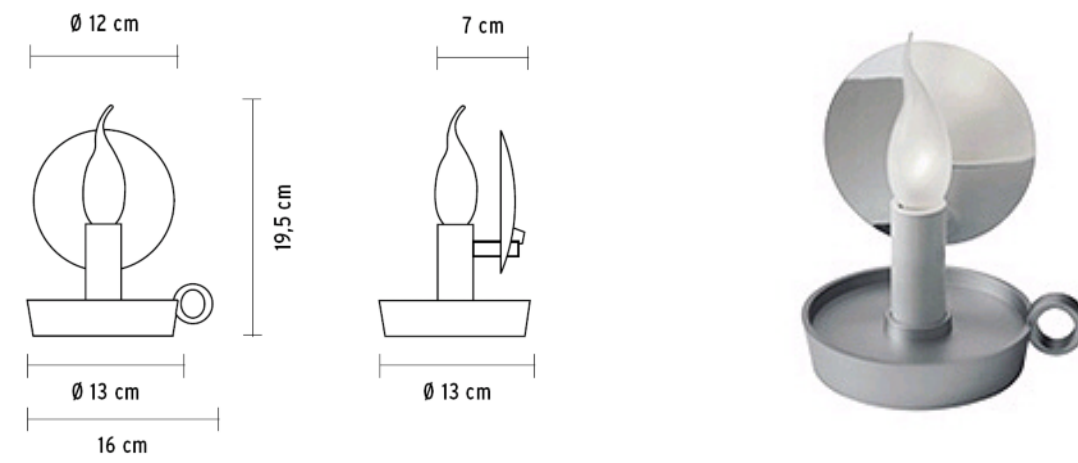

Abmessungen:

Leuchtenname:	B.L.O., blau.....Artikelnummer: F1350014 B.L.O., silber matt.....Artikelnummer: F1350020
Verpackungseinheit:	2 (gleiche Farbe)
Produktbeschreibung:	Tischleuchte für direktes und reflektiertes Licht. Reflektor aus poliertem, rostfreien Stahl. Sockel aus durchscheinend oder farbig mattlackiertem, spritzgegossenem Polymethylmetakrylat (PMMA) (UL-94 V2). Schaltbedienung ON/OFF durch Anblasen oder mit Schalter am Kabel. Nutzlänge des Elektrokabels: 192 cm.
Designer:	Marcel Wanders 2001
Auszeichnungen:	
Leuchtmittel:	1 x max. 40W E14 IBB/F (inklusive)
Anzahl Frachtstücke:	1
Verpackungsvolumen:	0,005 m ³
Gewicht in kg:	0,3 kg