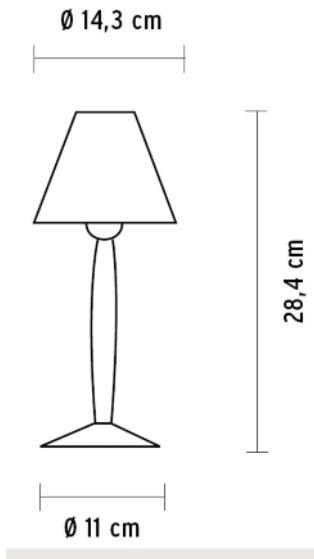

**Abmessungen:**

<b>Leuchtenname:</b>	Miss Sissi weiß.....Artikelnummer: F6250009 Miss Sissi blau.....Artikelnummer: F6250014 Miss Sissi gelb.....Artikelnummer: F6250019 Miss Sissi ocker.....Artikelnummer: F6250027 Miss Sissi grün.....Artikelnummer: F6250039 Miss Sissi violett.....Artikelnummer: F6250042
<b>Verpackungseinheit:</b>	2 pro Farbe
<b>Produktbeschreibung:</b>	Tischleuchte für direktes und diffuses Licht. Leuchtenkörper, Diffusor und –Halterung aus spritzgegossenem farbigem Polykarbonat (UL-94 V0) Leuchtensockel mit eingelegtem Bleigewicht. Bedienung über Schalter am Kabel. Nutzlänge des Elektrokabels 123 cm
<b>Designer:</b>	Philippe Starck 1991
<b>Auszeichnungen:</b>	
<b>Leuchtmittel:</b>	1 x 60W E14 IBP/W (inklusive) 1 x 40W E14 IBP/W (inklusive) nur für Miss Sissi weiß
<b>Anzahl Frachtstücke:</b>	1
<b>Verpackungsvolumen:</b>	0,02 m³
<b>Gewicht in kg:</b>	2,66