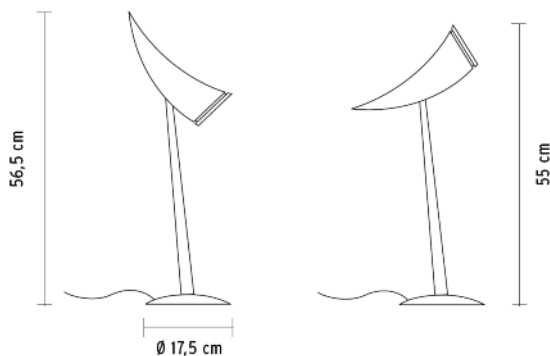

**Abmessungen:**

<b>Leuchtenname:</b>	Arà.....Artikelnummer: F0250357
<b>Verpackungseinheit:</b>	1
<b>Produktbeschreibung:</b>	Tischleuchte für direktes, ausrichtbares Licht. Leuchtenkopf aus druckgegossener Zamaklegierung, hochglanzverchromt. Konisch zulaufender Schaft aus hochglanzverchromtem Stahlguss mit eingelegtem Bleigewicht. Fuß aus hochglanzverchromtem Stahlguss mit eingelegtem Bleigewicht. Blendvorsatz aus Pressglas. Elektronischer Transformator am Stecker. Schaltbedienung durch Kippen des Leuchtenkopfes. Nutzlänge des Elektrokabels 140 cm.
<b>Designer:</b>	Philippe Starck 1988
<b>Auszeichnungen:</b>	
<b>Leuchtmittel:</b>	1 x 35W 12V GU4 HRG (inklusive)
<b>Anzahl Frachtstücke:</b>	1
<b>Verpackungsvolumen:</b>	0,05 m <sup>3</sup>
<b>Gewicht in kg:</b>	4,1