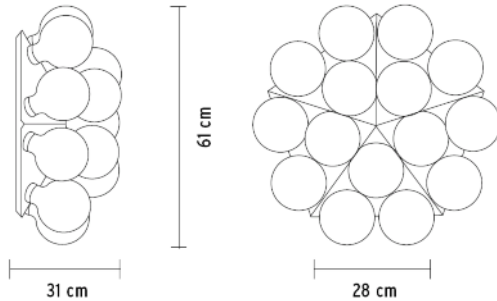

Abmessungen:

Leuchtenname:	Taraxacum C/W.....Artikelnummer: F7420000
Verpackungseinheit:	
Produktbeschreibung:	Wand-/ Deckenleuchte für direktes und reflektiertes Licht. Struktur bestehend aus 5 Dreiecken aus poliertem Aluminiumguss. Für 15 Globe-Lampen, auf der Struktur angeordnet. Wand-/ Deckenhalterung und Baldachin aus Stahl.
Designer:	Achille Castiglioni 1988
Auszeichnungen:	
Leuchtmittel:	15 x 40W E27 IAG
Anzahl Frachtstücke:	1
Verpackungsvolumen:	0,07 m ³
Gewicht in kg:	2,3 kg