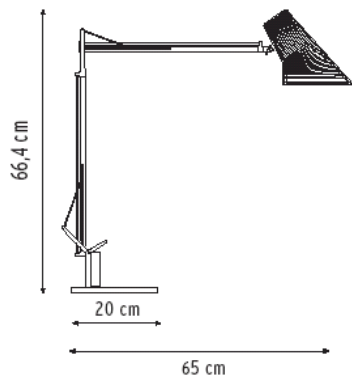

## Abmessungen:

<b>Leuchtenname:</b>	Kelvin T adjustable c/Base alu poliert.... Artikelnummer: F3223050 Kelvin T adjustable c/Base schwarz.....Artikelnummer: F3223030
<b>Verpackungseinheit:</b>	2
<b>Produktbeschreibung:</b>	Tischleuchte, Kopf und Gestänge verstellbar für direktes Licht. Innerer Reflektor aus weiß-lackiertem Aluminium, äußerer Reflektor aus semitransparentem spritzgegossenem Polykarbonat (UL-94 VO), Gestänge aus Vierkantrohr (10 x 10mm), Fuß aus Metall (10 mm Höhe), alle Komponenten sind vernickelt. Schaltbedienung im Sockel, PVC-ummanteltes metallisiertes Kabel, Abmessungen: 200 mm x 690 mm
<b>Designer:</b>	Antonio Citterio und Toan Nguyen 2003
<b>Auszeichnungen:</b>	<b>Red Dot Award Product Design BEST OF THE BEST</b>
<b>Leuchtmittel:</b>	1 x max. 40W G9 HSGS/F (exclusive)
<b>Anzahl Frachtstücke:</b>	2 best. aus Leuchtenkörper F3227050 (19,5cm x 28,0cm x 79,0cm) 2,16 kg Base F3228050 (8,5cm x 23,5cm x 23,5cm) 5,40 kg
<b>Verpackungsvolumen:</b>	0,05 m <sup>3</sup>
<b>Gewicht in kg:</b>	5,83 kg (7,56 kg inkl. Verpackung)