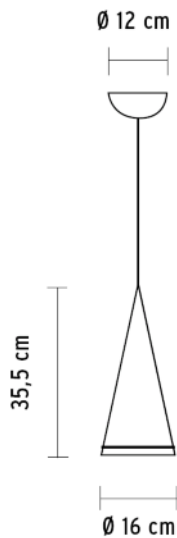

Abmessungen:

Leuchtenname:	Fucsia 1.....Artikelnummer: F2410000
Verpackungseinheit:	
Produktbeschreibung:	Hängeleuchte für direktes Licht. 1 kegelförmiger Diffusor aus transparentem, mundgeblasenem und am unteren Rand sandgestrahltem Glas. Stoßschutzring des Diffusors aus opalfarbenem Silikon (UL-94 V0). Leuchtenkörper aus glänzend weiß pulverlackiertem Stahlrohr. Baldachinsystem bestehend aus Deckenhalterung und Abdeckung aus zu 30% glasfaserverstärktem spritzgegossenem Polyamid (UL-94 HB). Einspeisekabel aus transparentem PTFE-Kabel mit doppelter Isolierung, Nutzlänge 266cm.
Designer:	Achille Castiglioni 1996
Auszeichnungen:	
Leuchtmittel:	1 x 40W E14 IBM (inklusive)
Anzahl Frachtstücke:	1
Verpackungsvolumen:	0,02 m ³
Gewicht in kg:	1,0 kg