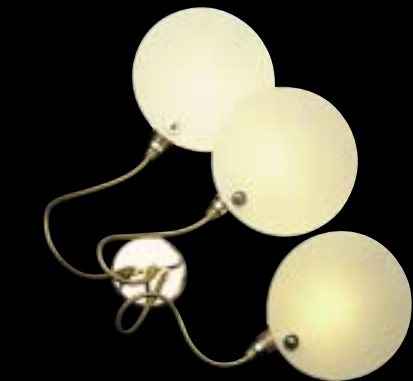

C a r t a f l e x 1

C a r t a f l e x 2

C a r t a f l e x 3

Lampada da parete o soffitto.

Materiali: ferro e ottone, schermo policarbonato ignifugo.
Colori: nickel. Nickel/ottone naturale. Schermo bianco.
Dimensioni: Ø base 9x2,5 cm, flex 40 cm, Ø flex 0,6 cm,
Ø schermo 15 cm.

Wall or ceiling light.

Materials: iron and brass, fireproof polycarbonate shade.

Colours: nickel. Nickel/natural brass. White shade.

Dimensions: Ø base 9x2.5 cm, flex 40 cm, Ø flex 0.6 cm,
Ø shade 15 cm.